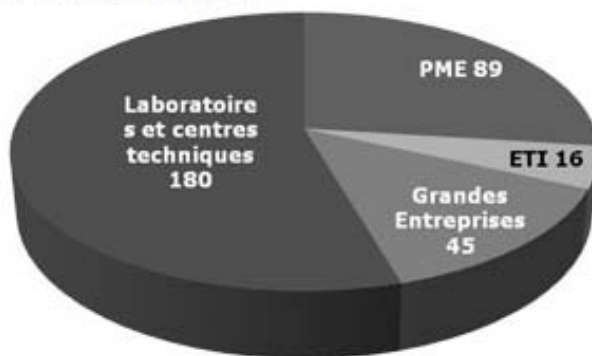

Panorama des labellisations :

Labellisation 2010 (types de projets)

Labellisation 2010 (répartition thématique)

Nature des 330 partenaires des projets labellisés en 2010

Originaire géographique des 330 partenaires

26 des 58 projets labellisés en 2010 ont été évalués Niveau 2.
Service durable sur une échelle de 0 à 2