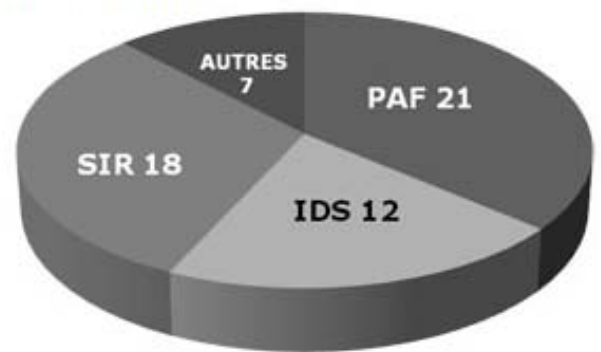

Panorama des labellisations :

Labellisation 2010 (types de projets)

Labellisation 2010 (répartition thématique)

Nature des 330 partenaires des projets labellisés en 2010

Originaire géographique des 330 partenaires

26 des 58 projets labellisés en 2010 ont été évalués Niveau 2.
Service durable sur une échelle de 0 à 2