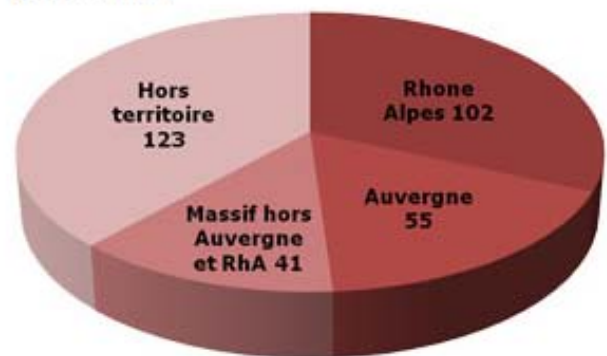

Panorama des labellisations :

Labellisation 2010 (types de projets)

Labellisation 2010 (répartition thématique)

Nature des 330 partenaires des projets labellisés en 2010

Originaire géographique des 330 partenaires

26 des 58 projets labellisés en 2010 ont été évalués Niveau 2.
Service durable sur une échelle de 0 à 2