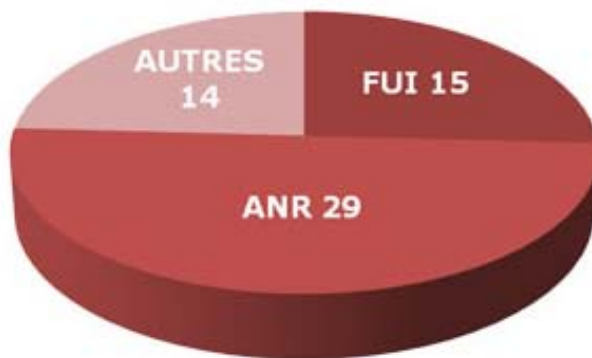

Panorama des labellisations :

Labellisation 2010 (types de projets)

Labellisation 2010 (répartition thématique)

Nature des 330 partenaires des projets labellisés en 2010

Originaire géographique des 330 partenaires

26 des 58 projets labellisés en 2010 ont été évalués Niveau 2.
Service durable sur une échelle de 0 à 2